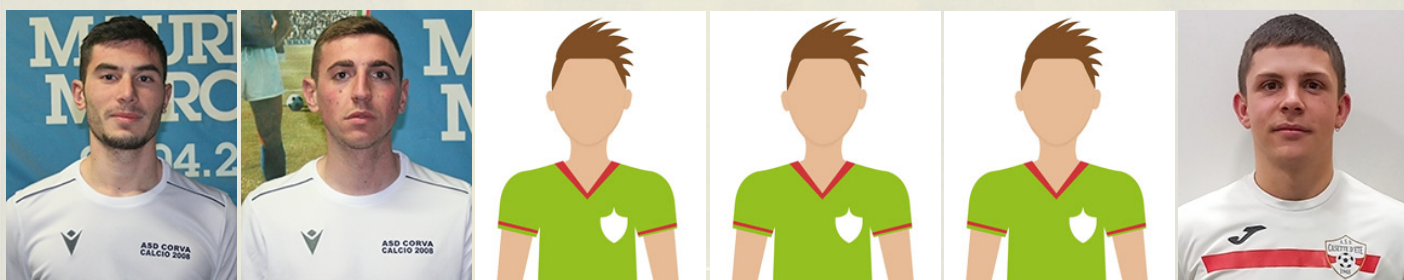

## ROSA

**Conti  
Giuseppe**  
*Presidente*

**Morlacco  
Omar**  
*Vice Presidente*

**Morlacco  
Giuliano**  
*Dirigente*

**Morlacco  
Roberto**  
*Dirigente*

**Conti  
Cristiano**  
*Mascotte*

**Del Bello  
Alessandro**  
*Allenatore*

**Trape'  
Daniele**  
*Vice Allenatore*

**Marcattili  
Lorenzo**  
*Prep. Portieri*

**Bonifazi  
Fabio**  
*Portiere*

**Papili  
Filippo**  
*Portiere*

**Acciarini  
Cristian**  
*Difensore*

**Smerilli  
Davide**  
*Difensore*

**Rocchetti  
Niccolo**  
*Difensore*

**Baldini  
Federico**  
*Difensore*

**Olivieri Pennesi  
Davide**  
*Difensore*

**Ametta  
Michelangelo**  
*Difensore*

**Maistrini  
Matteo**  
*Difensore*

**Szekely  
Attila**  
*Difensore*